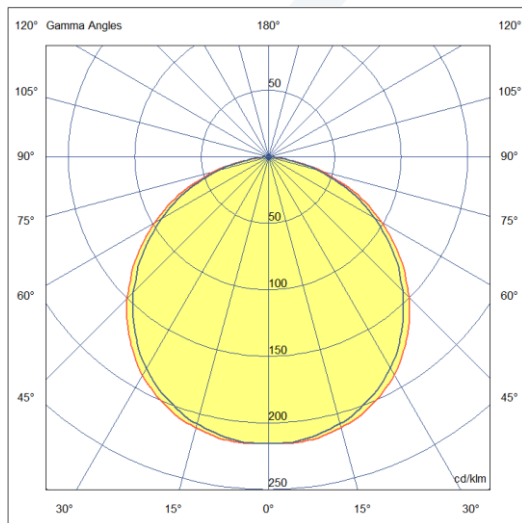

EVOLIGHT[®]
ILUMINAÇÃO

LINHA DE EMBUTIR

LUMINÁRIA ALUDRA | 101277-EBB30

DESCRIÇÃO:

- Luminária decorativa de embutir quadrada.
- Corpo fabricado em alumínio.
- Refletor fabricado em ABS.
- Difusor em acrílico translúcido.
- Acabamento com pintura microtexturizada na cor branco.

FOTOMETRIA:

CARACTERÍSTICAS DE FUNCIONAMENTO:

CÓDIGO	101277-EBB30
FONTE DE LUZ	MODULO LED
POTÊNCIA	30W
FLUXO LED	5029lm
FLUXO LUMINÁRIA*	3128m
TEMP DE COR	3000K
TENSÃO	200-240
VIDA ÚTIL (HORAS)	35000 (55°C)
IRC	>80
FATOR DE POTÊNCIA	>0.7
ÂNGULO DE ABERTURA	103°
GRAU DE PROTEÇÃO	IP20

*Fluxo considerando as perdas óticas.

GARANTIA: 3 anos

APLICAÇÃO: Área interna

DIMENSÕES: